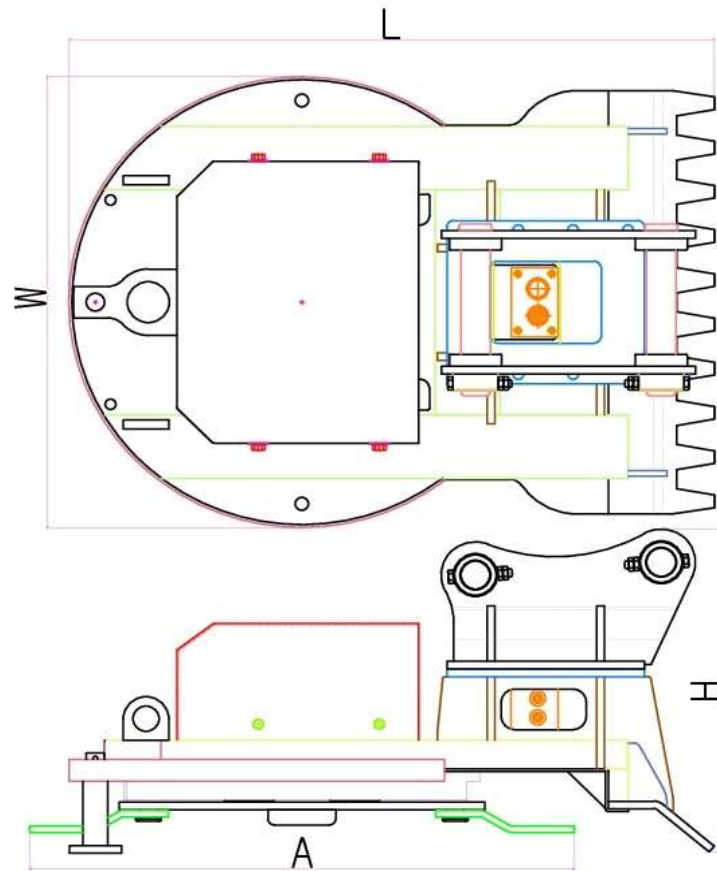

草刈りディスクモア カッターマン

Model	KM20	KM30	KM50	KM120	KM200
取付バックホウ	0.05-0.06m ³	0.08-0.15m ³	0.2-0.25m ³	0.4-0.5m ³	0.7-0.8m ³
	1.7-2t	3-4t	5-7t	10-14t	18-22t
刈幅(mm)	730	830	830	1,400	1,400
質量(kg)	100	160	170	540	570
回転数(rpm)	600-1,800	300-2,500	600-2,500	600-2,200	600-2,200
油圧(Mpa)	12-20'	14-22	15-23	15-23	15-25
油量(ℓ/min)	15-25	25-45	45-65	80-120	100-220
全長L(mm)	777	990	990	1,515	1,515
全幅W(mm)	575	715	715	1,372	1,372
全高H(mm)	435	445	510	610	638
ナイフ刃(枚)	3	3	3	3	3